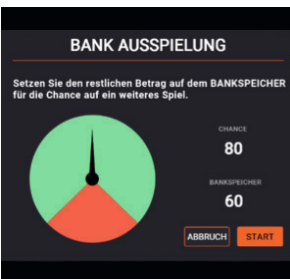

SPIEL IM SPIEL: BANK AUSSPIELUNG

Ist der Restbetrag im Bankspeicher kleiner als die gewählte Bet, so kommt es automatisch zur BANK AUSSPIELUNG. Hier besteht die Chance mit der gewünschten Bet weiterzuspielen, also quasi einen weiteren Walzenlauf zu erzielen. Das Glücksrad, das dann auf dem Monitor erscheint, zeigt die Tref-ferwahrscheinlichkeiten an.